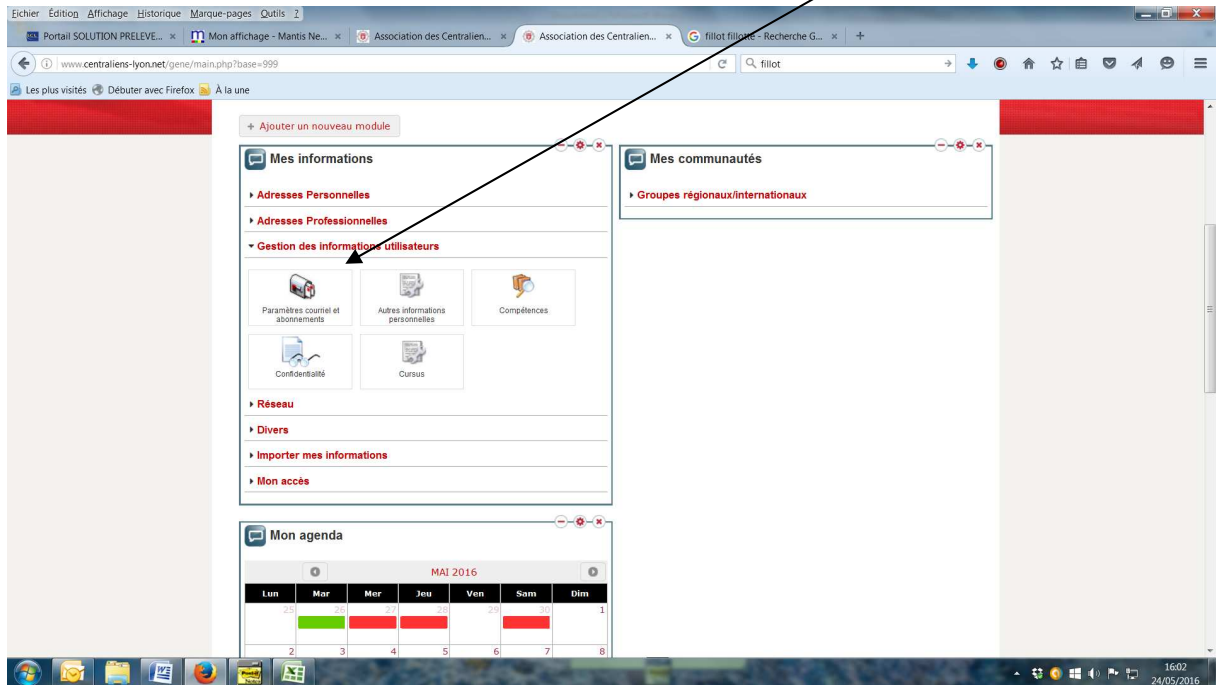

GESTION DES INFORMATIONS UTILISATEURS > PARAMETRES COURRIELS ET ABONNEMENTS

COCHER : « Je souhaite parrainer un(e) fillot(te) »